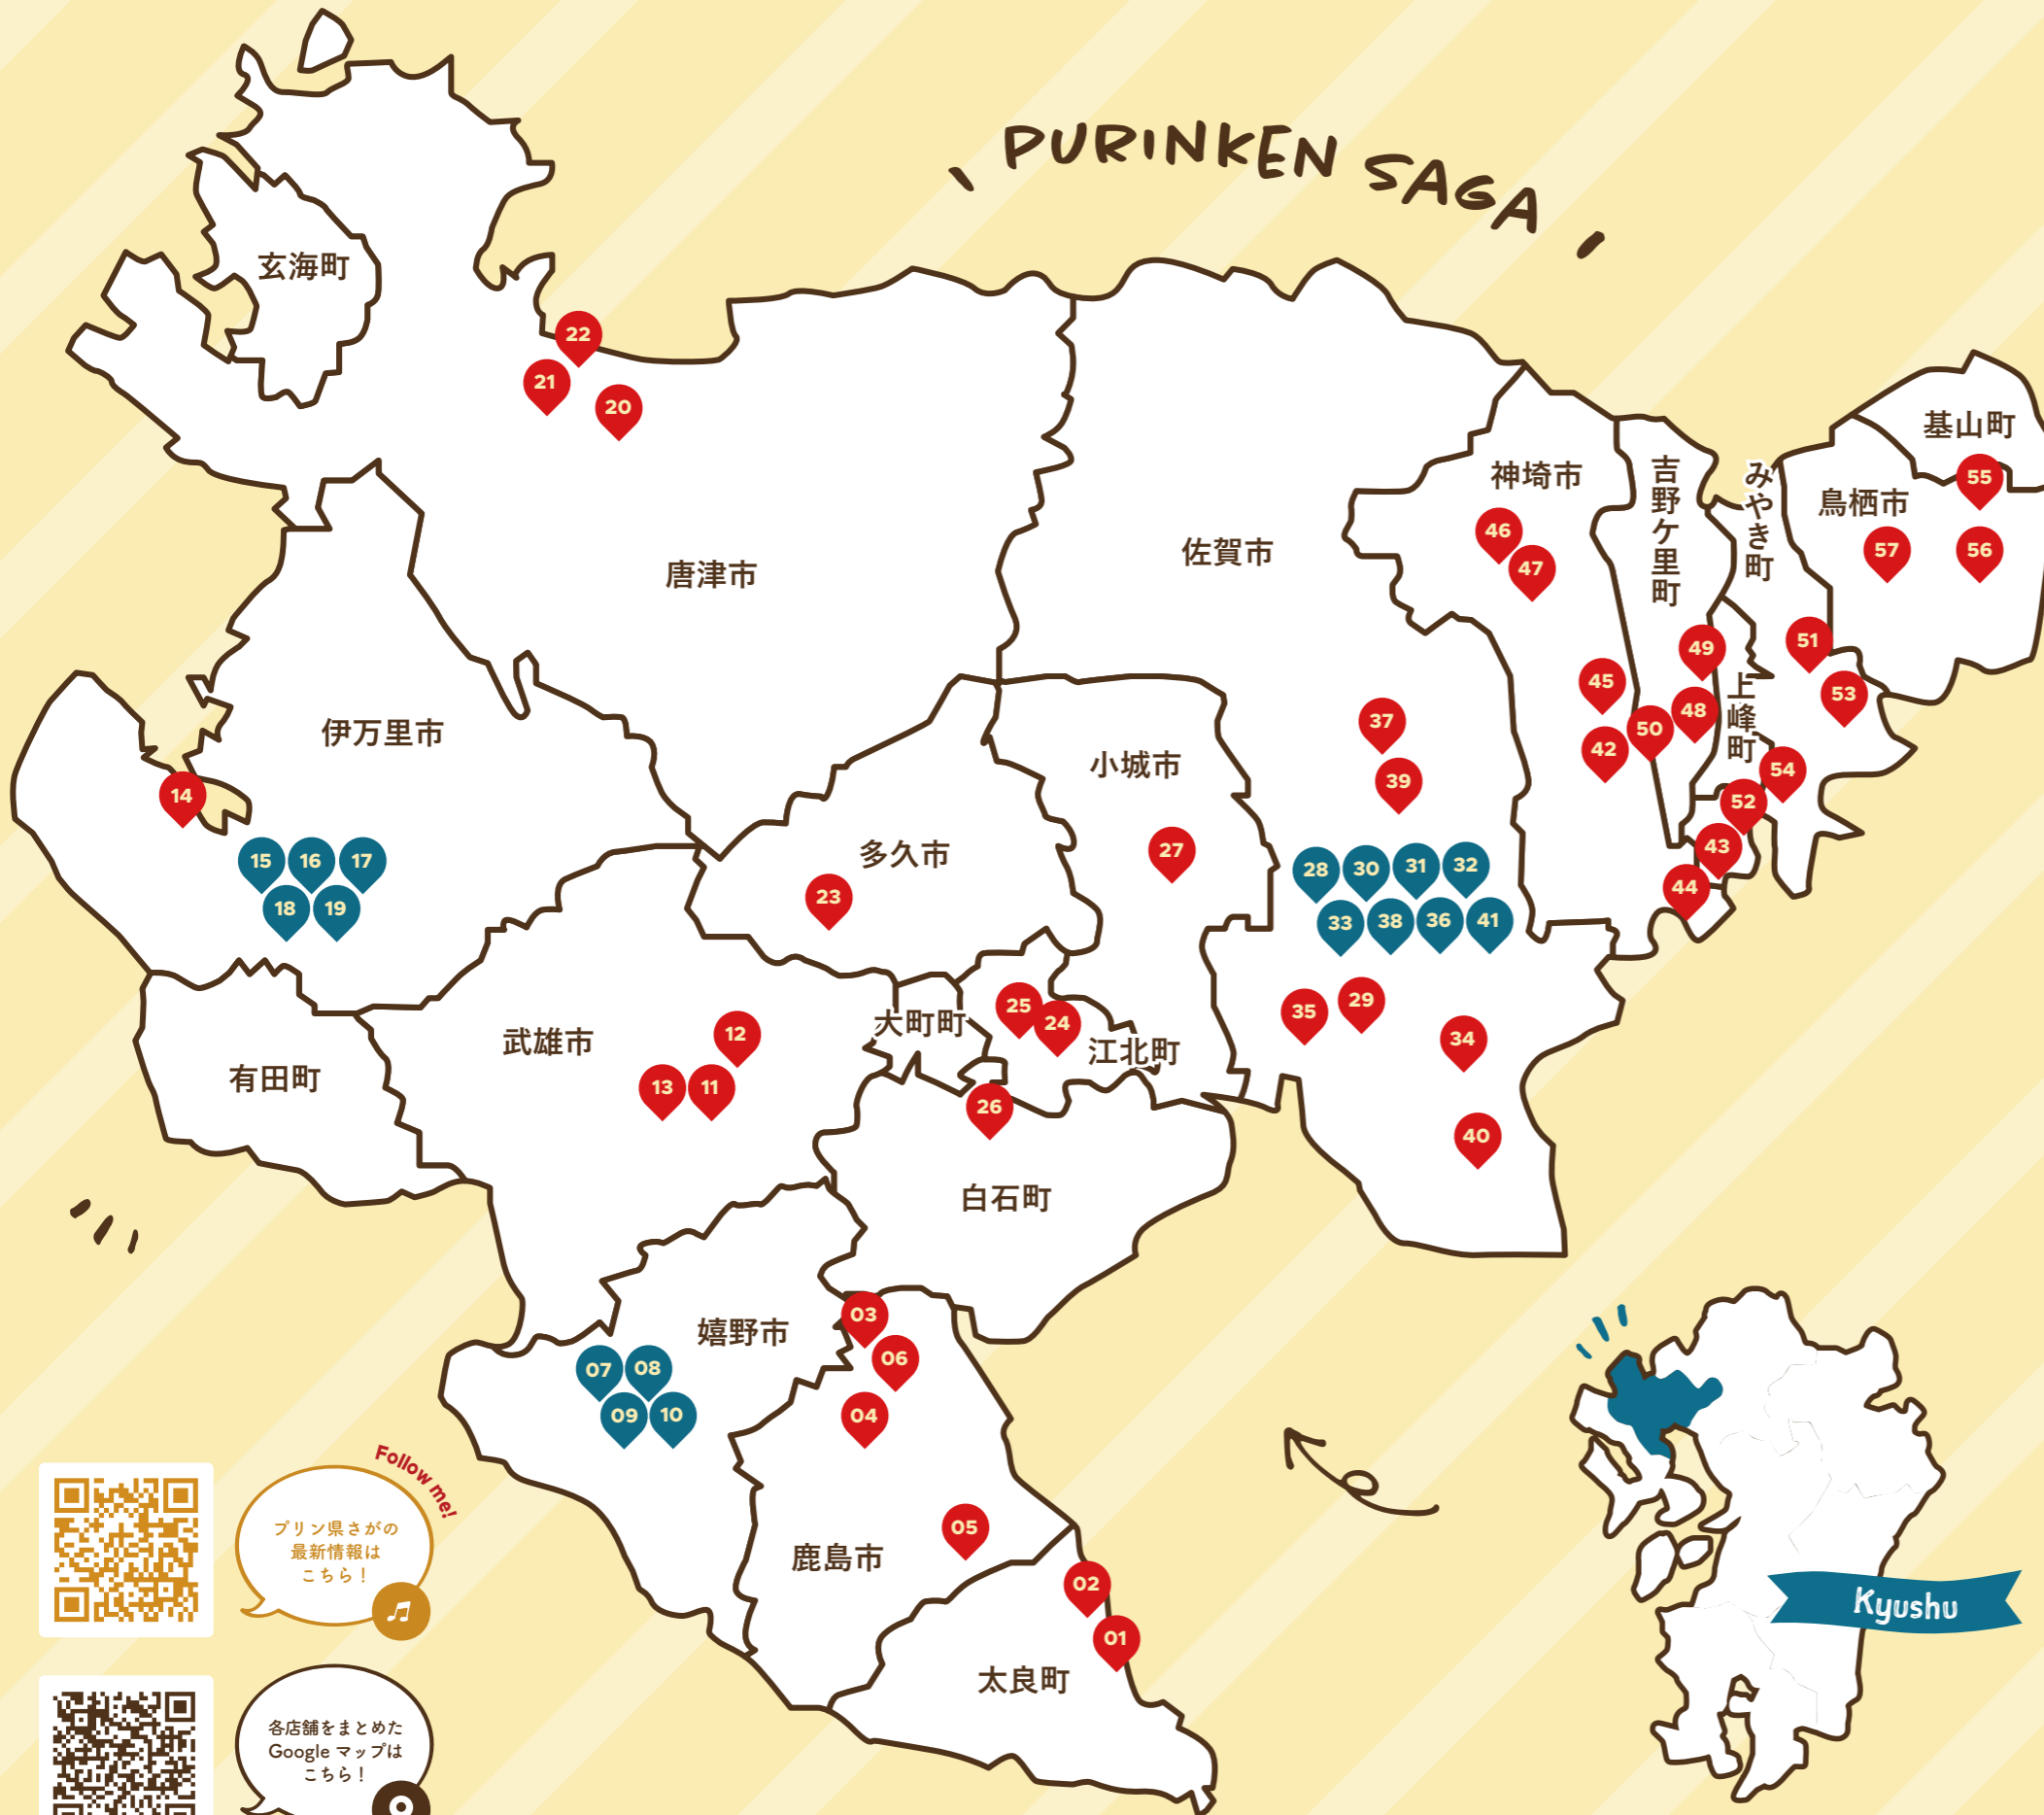

55

ブルーシャン
いまだきちーず

固さ

甘さ

住所 鳥栖市弥生が丘 6-103
TEL 0942-87-9415
営業時間 10:00-20:00
定休日 不定休

56

大正町薬局もこ pharmacy-cafe
もこプリン

固さ

甘さ

住所 鳥栖市大正町 769-1
TEL 0942-85-7817
営業時間 10:00-17:00
定休日 不定休

57

社会福祉法人若楠グリーンファーム山浦
もみじプリン

固さ

甘さ

住所 鳥栖市山浦町 1732-1
TEL 0942-81-4856
営業時間 8:30-17:15
定休日 不定休

ATTENTION

掲載の情報は最新でない可能性があります。
定休日等の情報は SNS や HP 等で確認の上
ご訪問いただきますようお願いいたします。

さがプリンマップ vol.2

\ vol.2 販売店一覧 /

- 太良町
 - 01 バウムクーヘン雅
 - 02 taralab.
- 鹿島市
 - 03 Cafe & Coffee ひのでや
 - 04 安富清月堂
 - 05 そば粉のスイーツ専門店 Tora & Shika
 - 06 momofuu
- 嬉野市
 - 07 嬉野温泉 うれし庵
 - 08 旅館大村屋
 - 09 うれしのSHU pudding
 - 10 和多屋別荘
- 武雄市
 - 11 武雄温泉物産館
 - 12 菓子職人の小屋デタント
 - 13 OLY
- 伊万里市
 - 14 株式会社小嶋や
 - 15 伊万里菓舗うちだ
 - 16 伊万里厨房酒彩香 SAIKA
 - 17 LIB COFFEE IMARI
 - 18 伊万里スイーツ城月堂
 - 19 エトワール・ホリエ
- 唐津市
 - 20 大原老舗 和多田店
 - 21 Le Carillon
 - 22 お菓子の店 gala
- 多久市
 - 23 slow café
- 江北町
 - 24 創作キッチン Rana(ラーナ)
 - 25 お菓子の家 Kentaro
- 白石町
 - 26 CHLOË
- 小城市
 - 27 たまご屋三日月店
- 佐賀市
 - 28 ホテルニューオータニ佐賀
 - 29 おやつや みみ
 - 30 パティスリーシュシュ
 - 31 さが大地
 - 32 グリルタケシタ
 - 33 旬菜和食夢咲屋
 - 34 luce
 - 35 合同会社友幸素舎
 - 36 Cafe' Tomita ~カフェミタ~
 - 37 ケーキのハルツ
 - 38 Cosa・コサ
 - 39 アンナの贈り物
 - 40 おやつのお店クララ
 - 41 Lazuli
- 神崎市
 - 42 5×5rolls・コメコロールズ
 - 43 香月さん家のいちご畑
 - 44 プリン専門店 Egg & Bake ecobito
 - 45 神崎やぐら寿司
 - 46 本間農園
 - 47 ドッグカフェ&ドッグラン レストランそよ風
 - 48 せなふち
 - 49 チナツ洋菓子店
 - 50 猫野食堂
- みやき町
 - 51 大富牧場 FLYINGCOW
 - 52 nana no OKASHIYA
 - 53 徳兵衛うどん
 - 54 MOGUMOGU キッコリー
- 鳥栖市
 - 55 ブルーシャン
 - 56 大正町薬局もこ pharmacy+cafe
 - 57 社会福祉法人 若楠グリーンファーム山浦

※プリンについてのお問い合わせは各掲載店までご連絡いただきますようお願いいたします。

※できる限り実際の住所に沿って表記しておりますが、店舗密集地域(ブルーアイコン)は誌面のサイズ上表記が困難のため番号順に並べて記載しております。正確な位置に関しては、左下のQRコードよりGoogleMapにてご確認ください。

Follow me!
プリン県さかの最新情報は
こちら!

各店舗をまとめた
Google マップは
こちら!